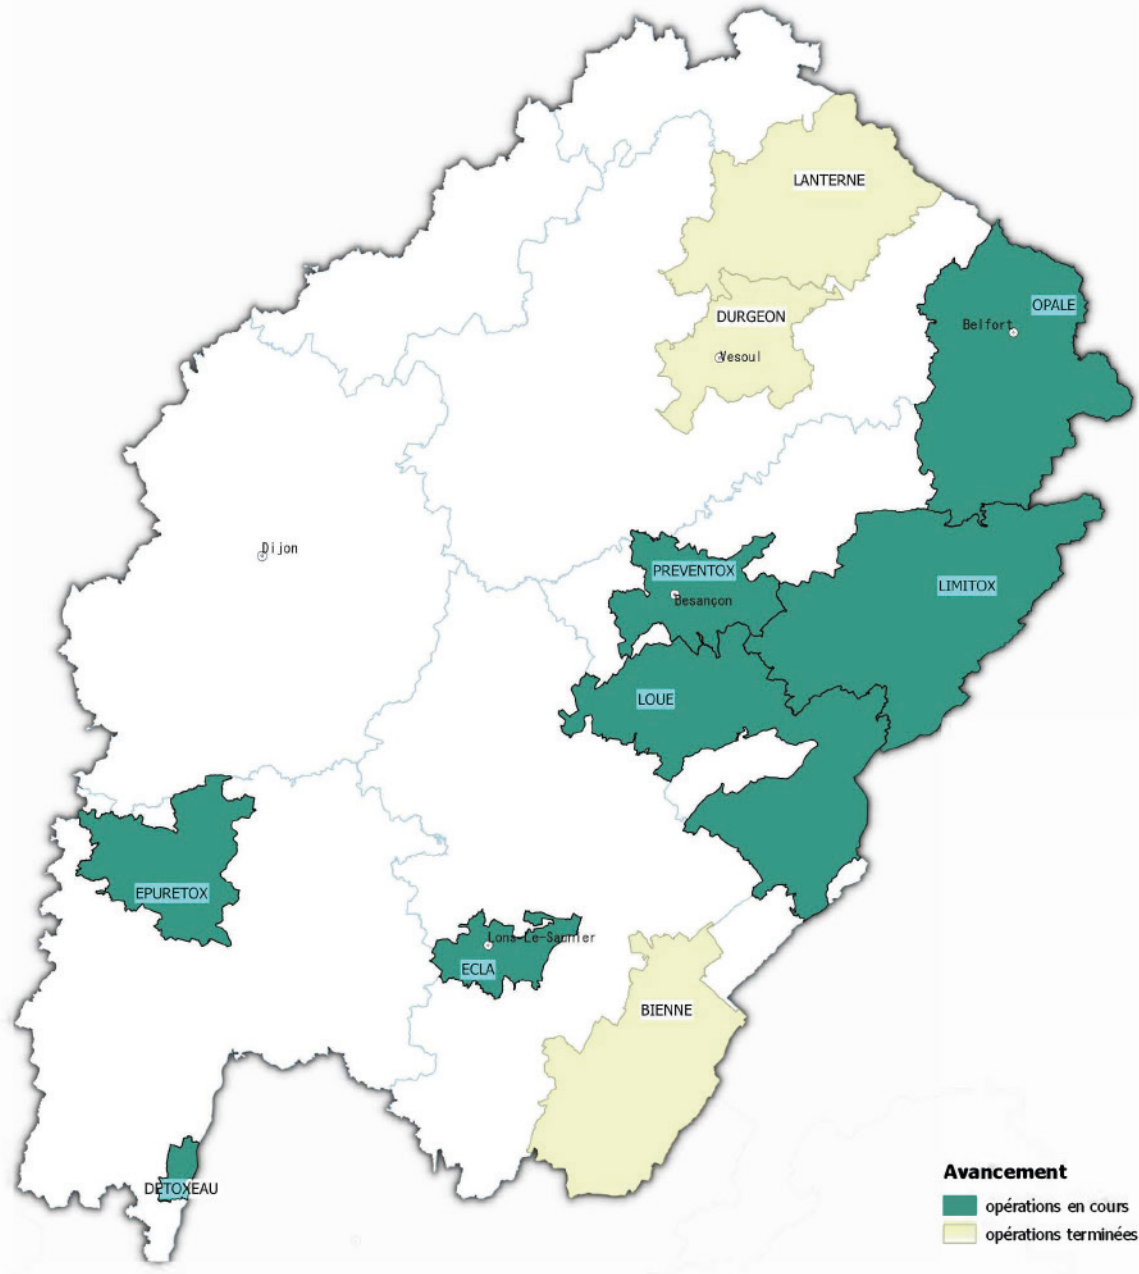

Opérations collectives - Délégation Besançon 26/04/2018

N°	Délégation	Nom OPC
1	BSN	Agglomération de Lons le Saunier
10	BSN	Sage Allan
2	BSN	BV Besançon
3	BSN	BV Durgeon
42	BSN	BV Loue
7	BSN	Dessoubre
8	BSN	Le Grand Chal

1. PREVENTOX – Ville de Besançon – Département 25

Arguel – Avanne-Aveney – Besançon – Beure – Bouclans – Boussières – Chalèze – Chalezeule – Chatillon-le-Duc – Chemaudin et Vaux (Chemaudin et Vaux-les-prés) – Chevroz – Cussey-sur-l’Ognon – Deluz – Devecey – Ecole-Valentin – Franois – Fontain – Geneuille – Gennes – Grandfontaine – La Chevillotte – Laissey – La Vèze – Le Gratteris – Les Auxons – L’Hôpital-du-Grosbois – Mamirolle – Merey-sous-Montrond – Miserey-Salines – Montfaucon – Montferrand-le-Château – Morre – Naisey-les-Granges – Nancray – Novillars – Pirey – Rancenay – Roche-lez-Beaupré – Roulans – Saône – Serre-les-Sapins – Tallenay – Tarcenay – Thise – Thoraise – Vaire (Vaire-Arcier et Vaire-le-Petit)

Bornay – Briod – Cesancey – Chille – Chilly-le-Vignoble – Condamine – Conliege – Courbette – Courbozon – Courlans – Courlaoux – Frebuans – Geruge – Gevingey – Le Pin – L'Etoile – Lons-le-Saunier – Macornay – Messia-sur-Sorne – Moiron – Montaigu – Montmorot – Pannessières – Perrigny – Publy – Revigny – Saint-Didier – Trenal – Verges – Vernantois – Vevy – Villeneuve-sous-Pymont