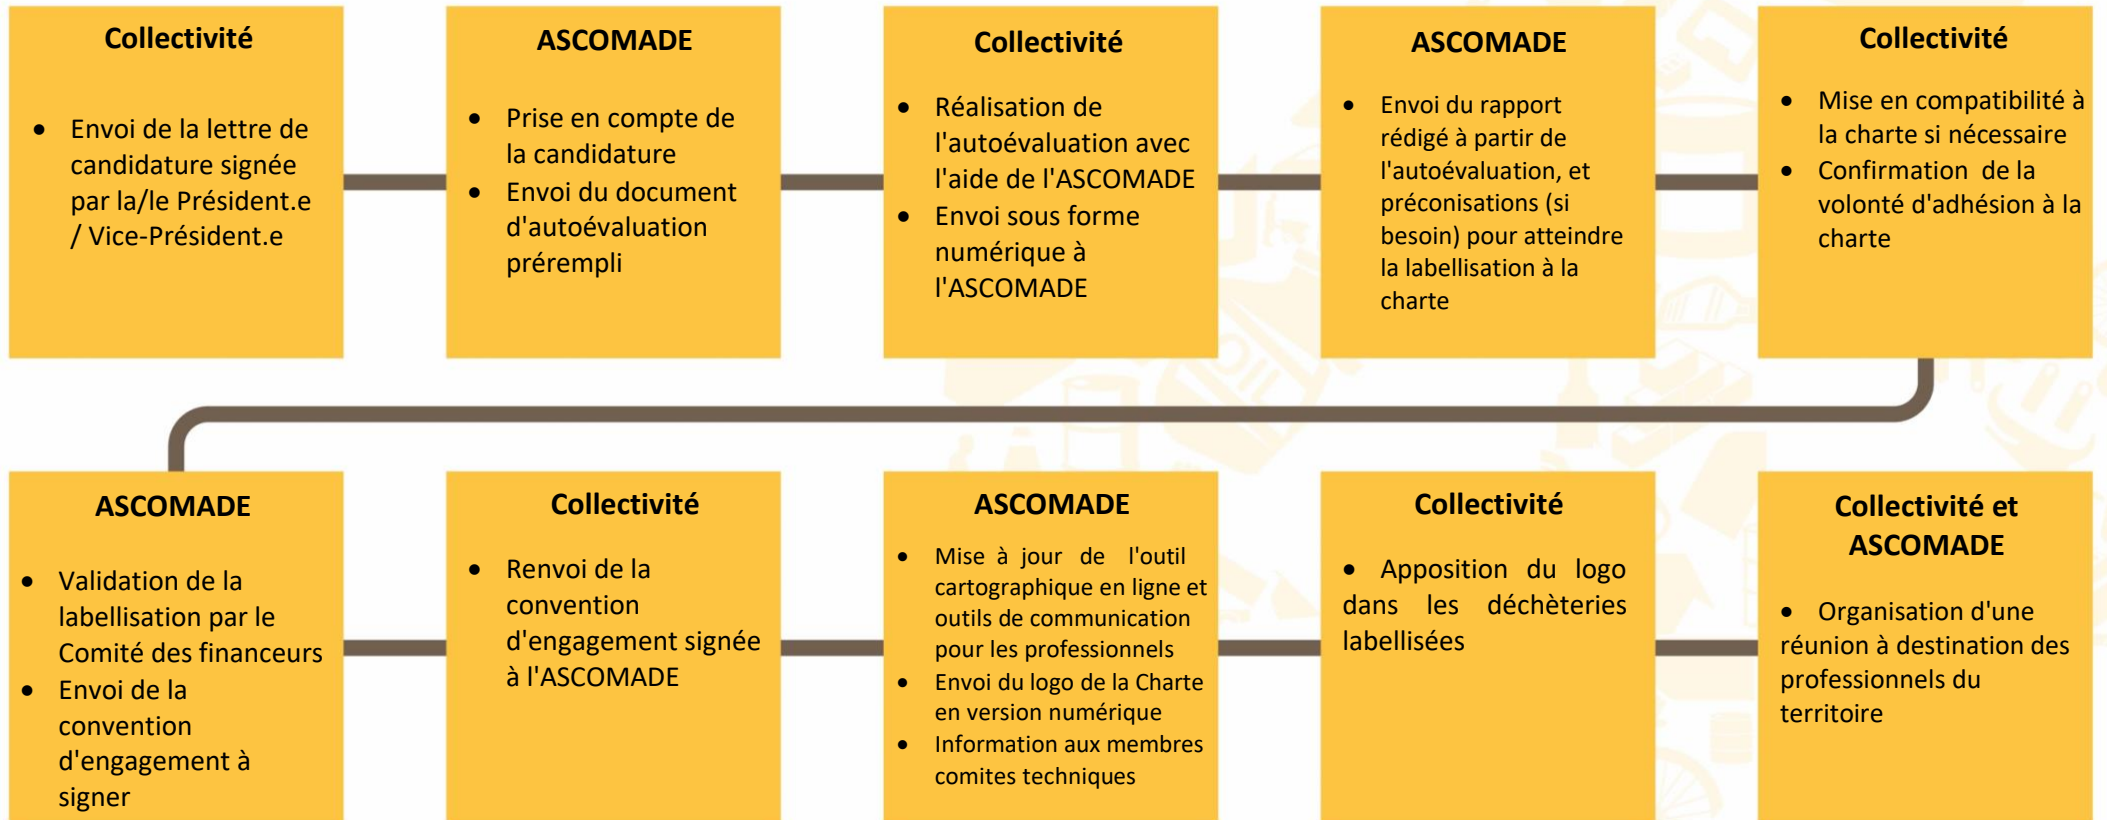

Procédure de candidature à la labellisation des déchèteries à la Charte régionale d'accueil des professionnels en déchèteries publiques

L'ASCOMADE assure l'animation de la Charte, avec des visites de suivi dans les collectivités et de comités techniques avec les partenaires et les collectivités signataires de la Charte